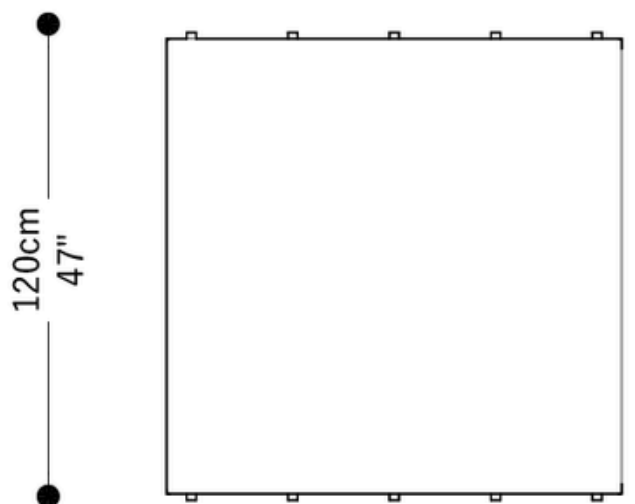

MESA DE CENTRO

ASB 01

BRETON