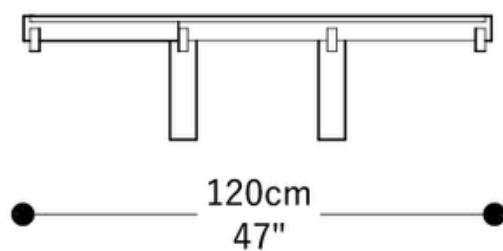

MESA DE CENTRO

ASB 01

BRETON