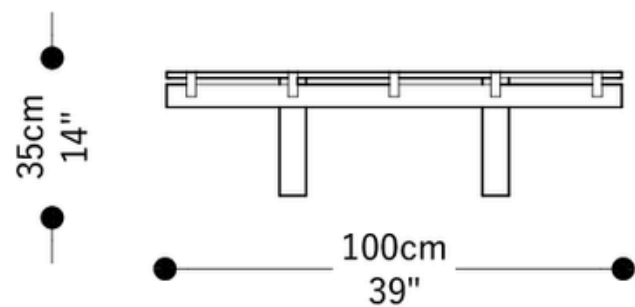

MESA DE CENTRO

ASB 01

BRETON